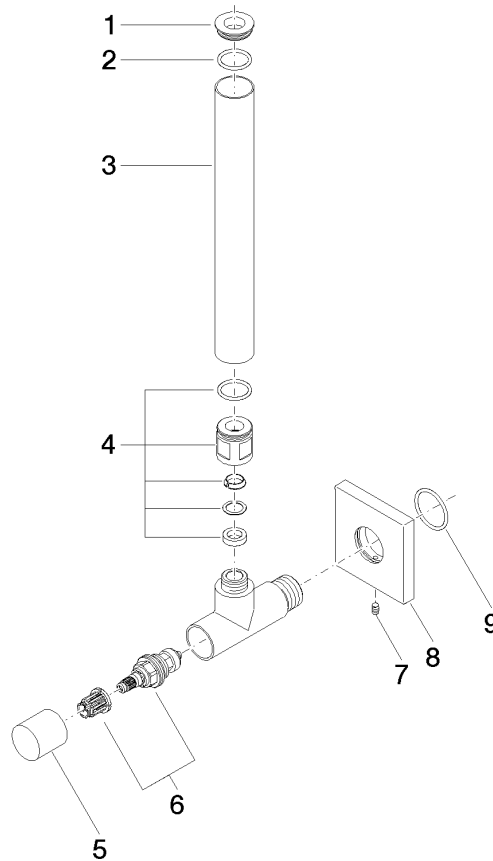

22 901 782

- Rosette 60 x 60 mm
- Schlauchabdeckung 200 mm, ablängbar
- Anschluss 1/2"

Passt zu: IMO, MEM, CL.1

	Platin gebürstet	22 901 782-06
	Chrom	22 901 782-00
	Platin	22 901 782-08
	Dark Chrome	22 901 782-19
	Messing gebürstet (23kt Gold)	22 901 782-28
	Schwarz matt	22 901 782-33
	Champagne gebürstet (22kt Gold)	22 901 782-46
	Champagne (22kt Gold)	22 901 782-47
	Chrom gebürstet	22 901 782-93
	Dark Platinum gebürstet	22 901 782-99

22 901 782

mm [inches]

Durchflussdiagramm

Zertifikate

WRAS_2205004.

22 901 782

Ersatzteile für die
anderen
Oberflächenvarianten
finden Sie hier:
Chrom

Ersatzteilstückliste

Nr.	Artikelnummer	Benennung	Verbaumenge	Lieferzeit
1	09 21 22 000-06	Nippel	1	10
2	90 14 10 010 00 90	Dichtung	1	2
3	09 28 22 020-06	Rohr	1	10
4	04 24 04 220 01-06	Verschraubung	1	-
Ersatzteil nicht mehr bestellbar, bitte bestellen Sie den Nachfolgeartikel				
5	09 20 22 001-06	Griff	1	10
6	90 90 03 006 00 90	Oberteil	1	2
7	09 31 11 048 90	Stift	1	2
8	09 27 78 042-06	Rosette	1	10
9	09 14 10 112 90	Dichtung	1	2